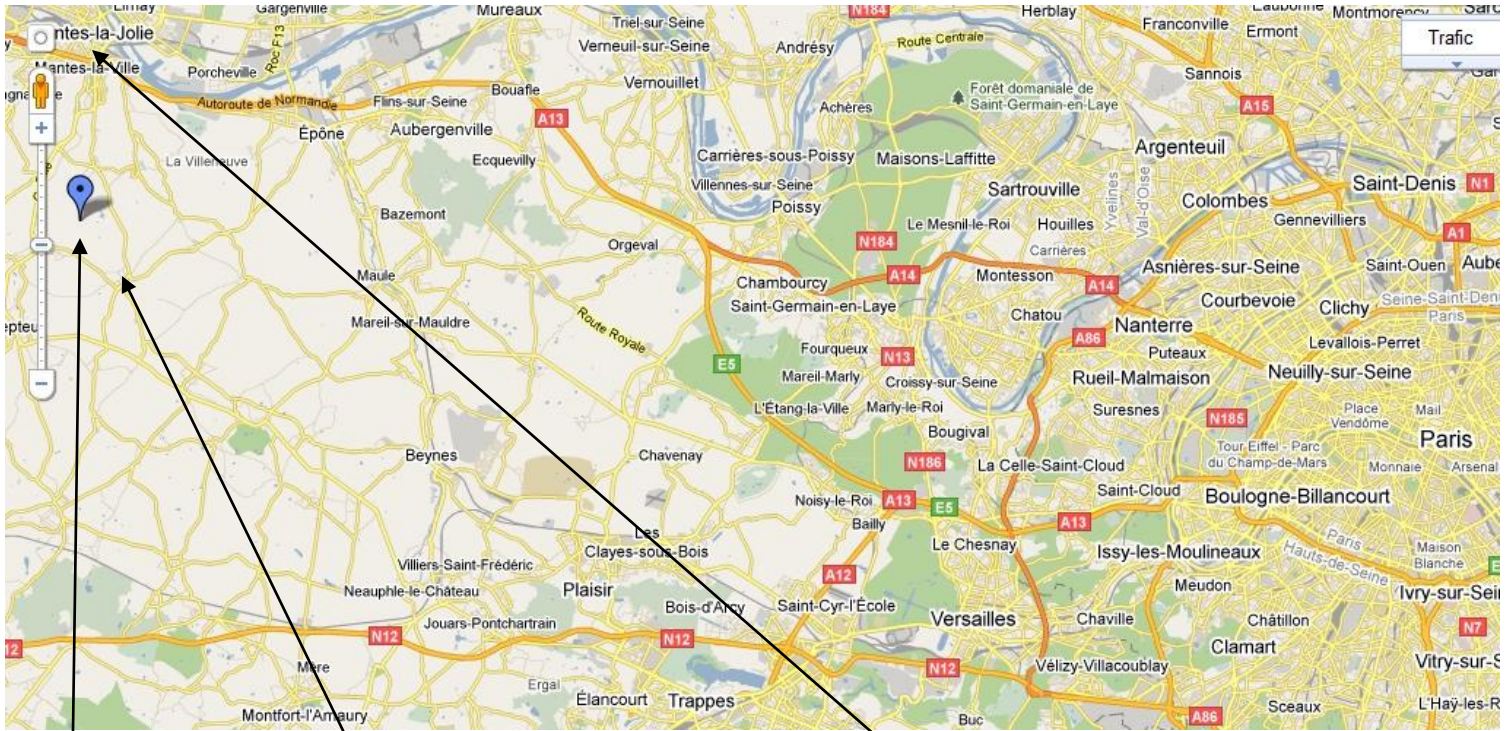

Plan pour le gîte

Ferme d'Heurteloup - 78790 ARNOUVILLE LÈS MANTES

Gîte

ARNOUVILLE LÈS MANTES

MANTES LA JOLIE

ARNOUVILLE LÈS MANTES

Ferme d'Heurteloup (Maraîcher)

Route de Mantes